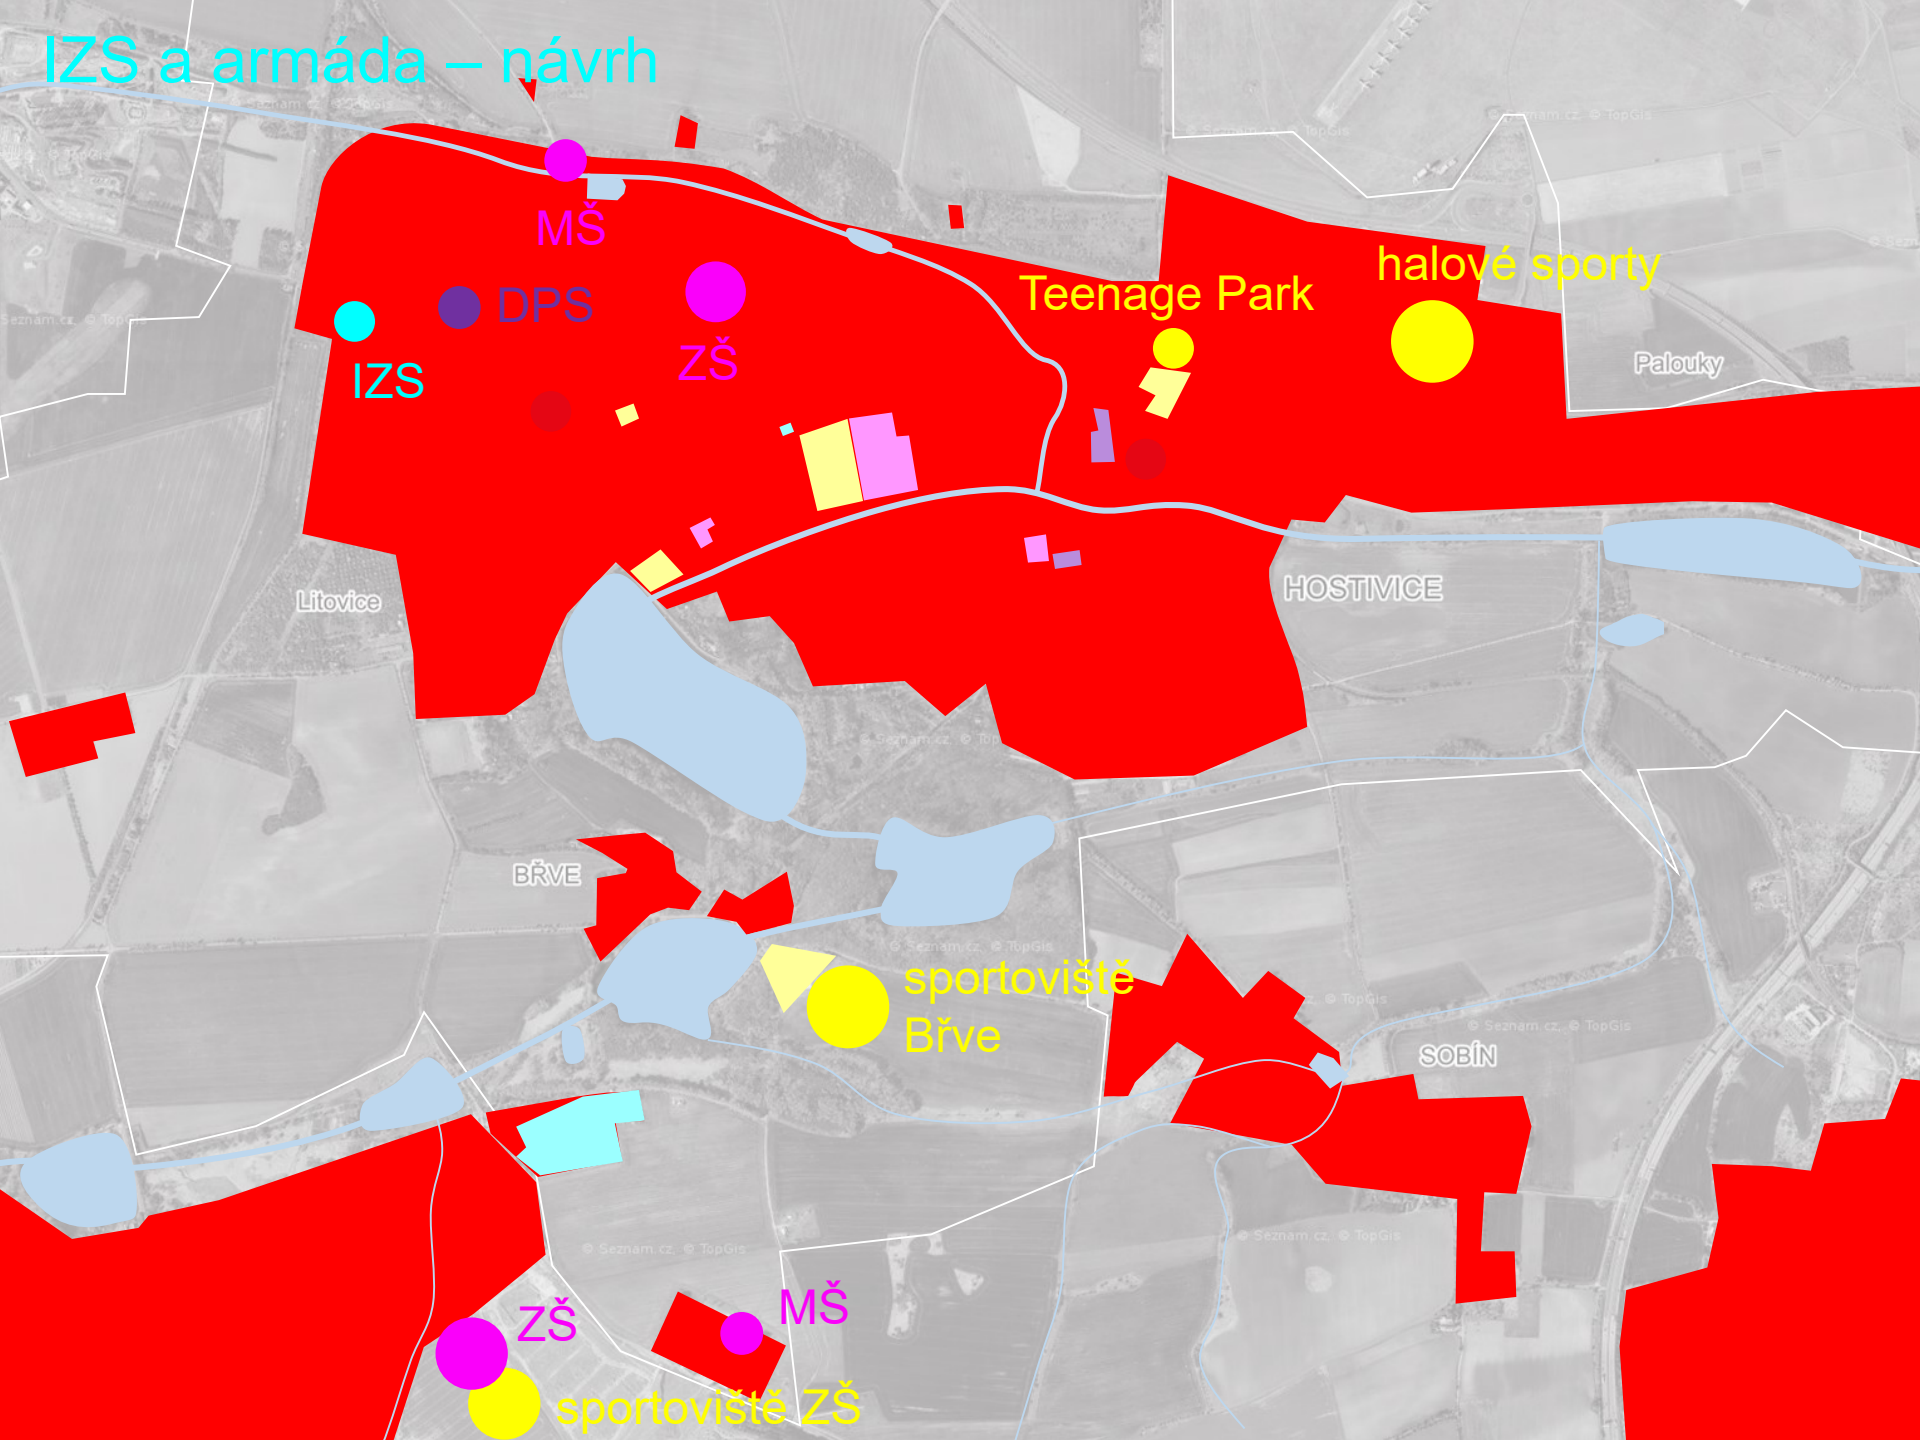

IZS a armáda – návrh

IZS

MŠ

DPS

ZŠ

Teenage Park

halové sporty

Litovice

HOSTMICE

BŘVE

sportoviště
Břve

SOBÍN

ZŠ

MŠ

sportoviště ZŠ