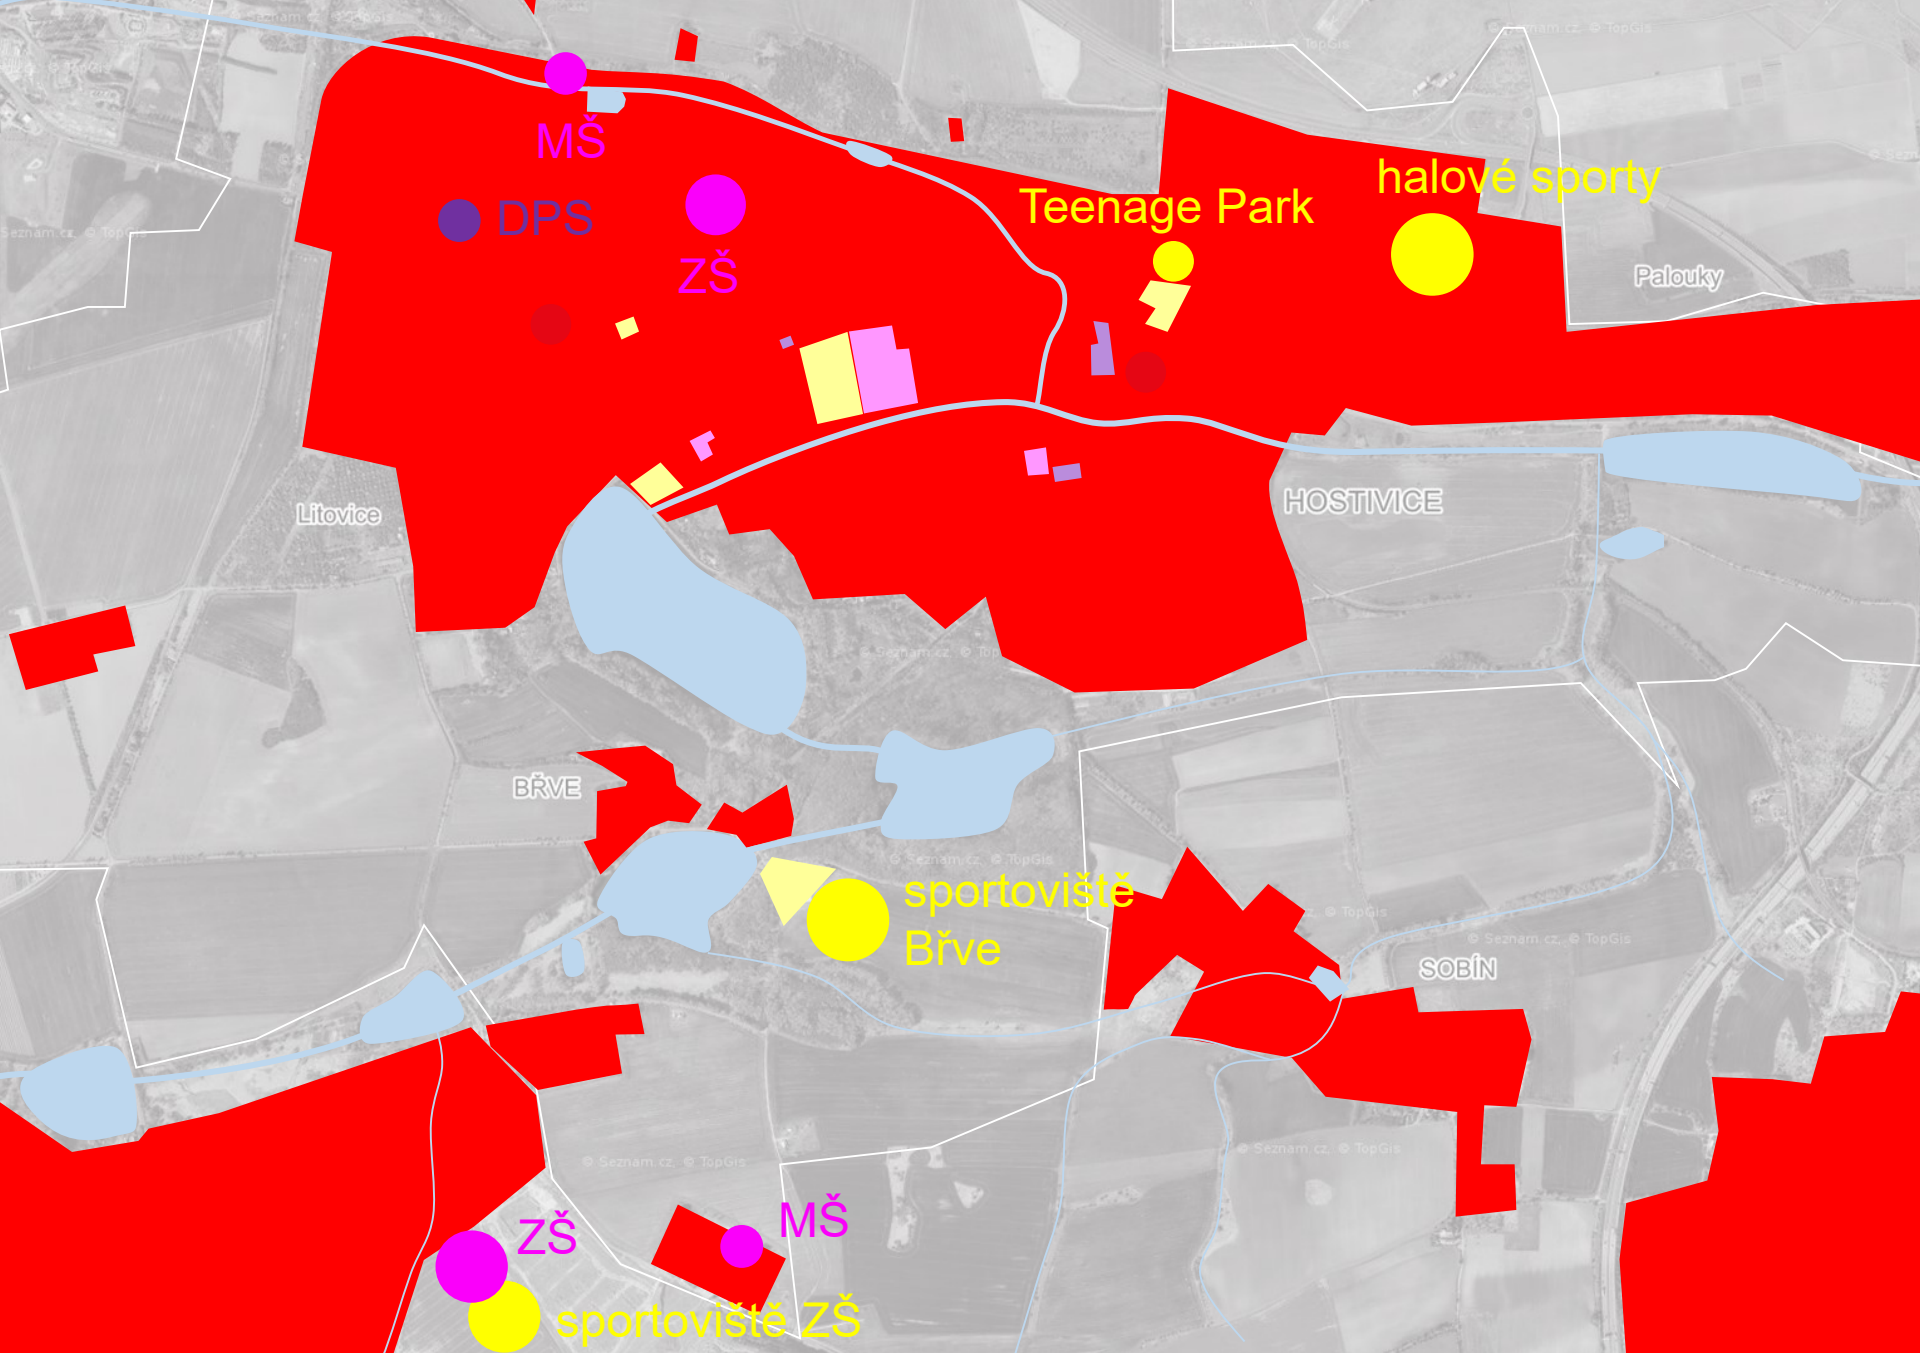

BŘVE

sportoviště
Břve

SOBÍN

ZŠ

MŠ

sportoviště ZŠ

Kulturní / komunitní centra – stav

Kulturní / komunitní centra – návrh