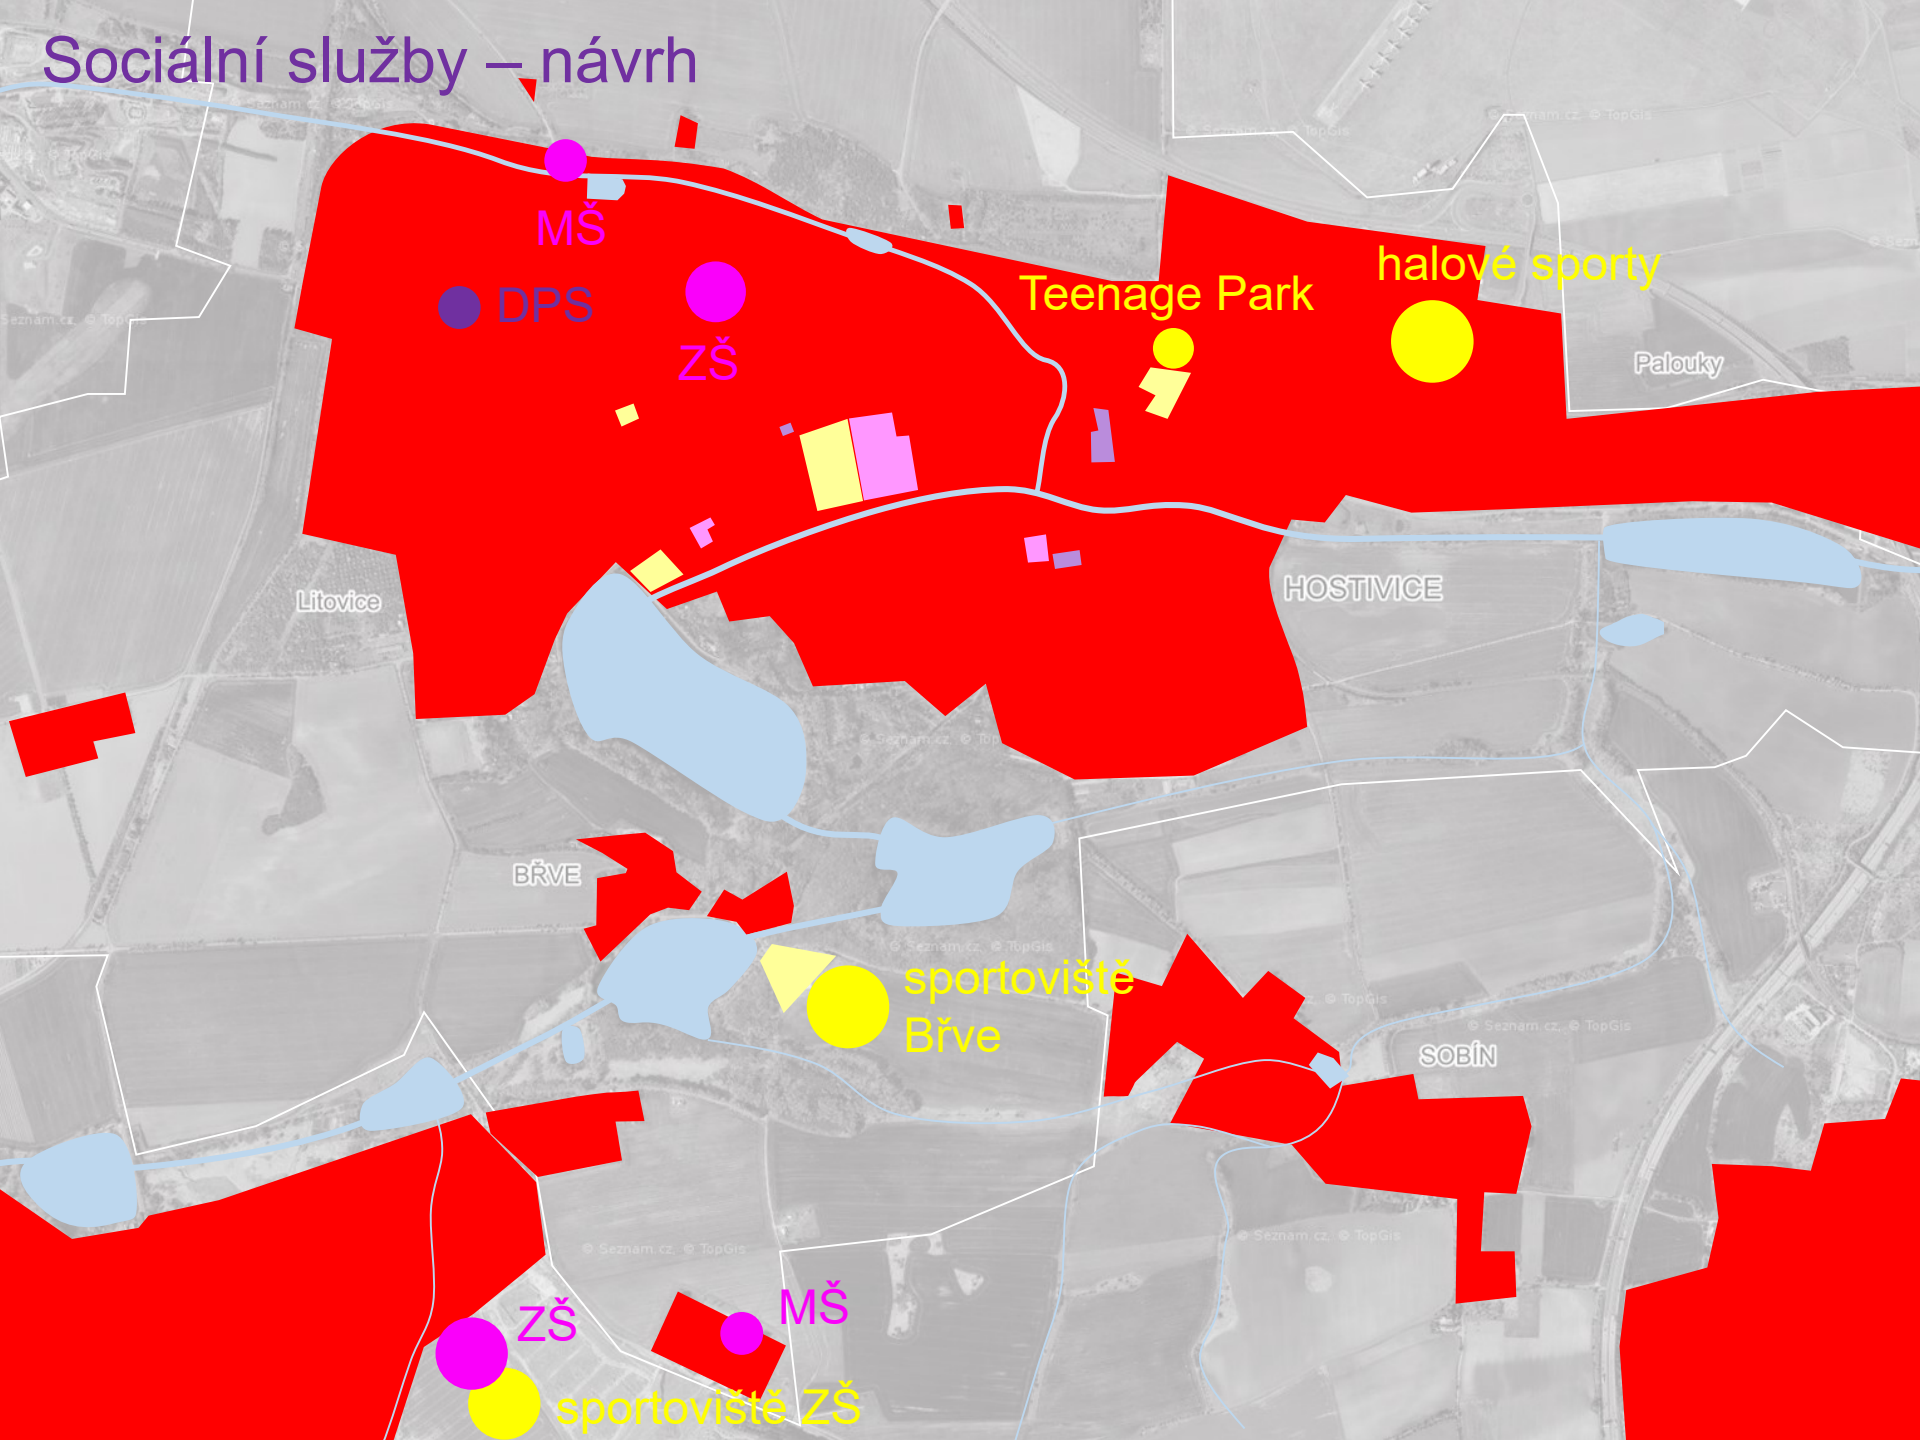

HOSTMICE

BŘVE

sportoviště
Břve

SOBÍN

ZŠ

MŠ

sportoviště ZŠ

Sociální služby – stav

Sociální služby – návrh

MŠ

DPS

ZŠ

Teenage Park

halové sporty

Litovice

HOSTMICE