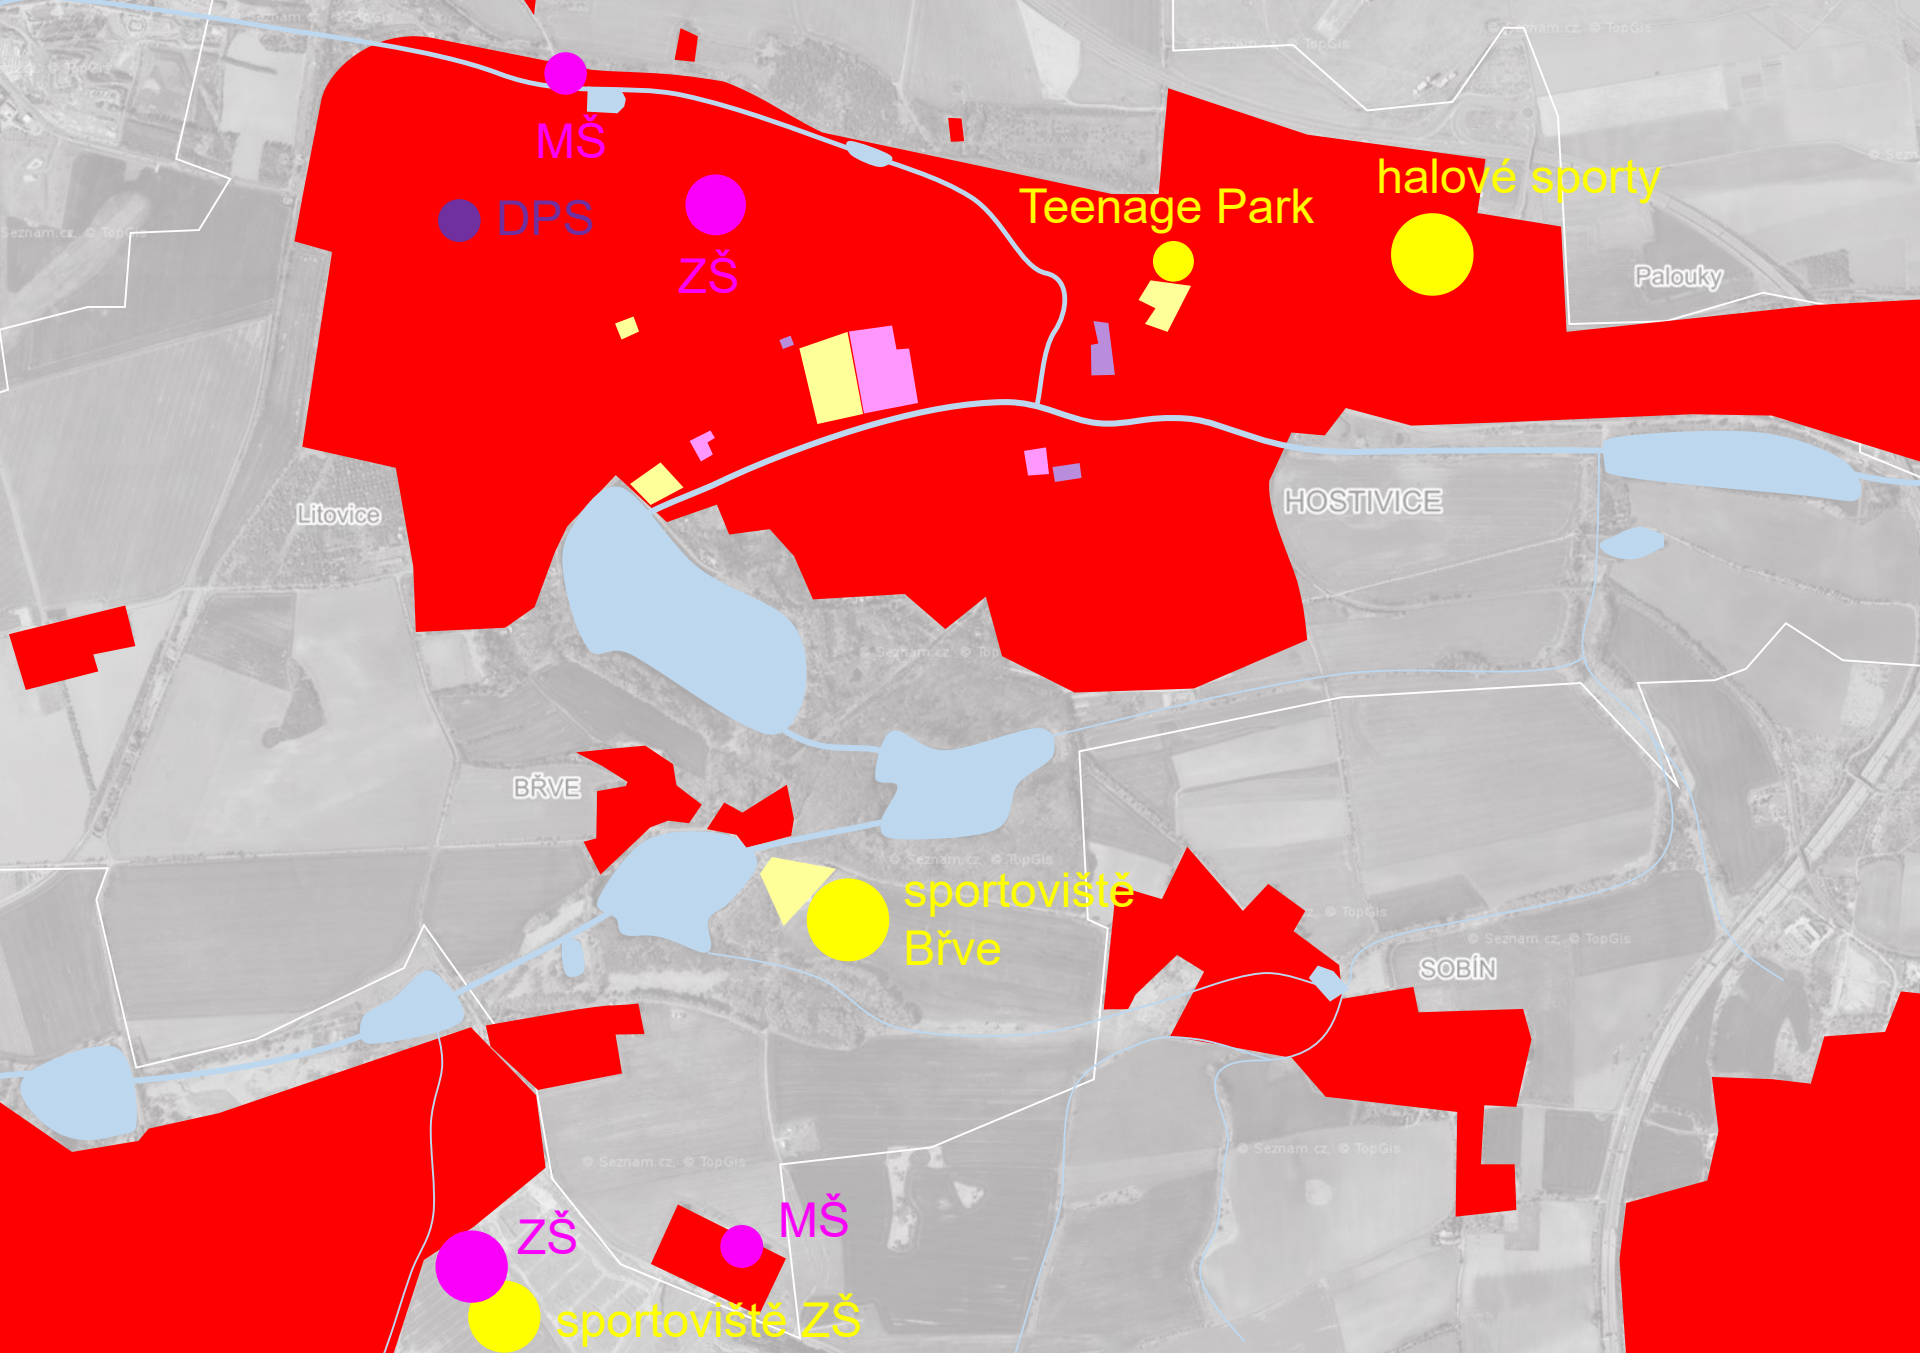

BŘVE

sportoviště
Břve

SOBÍN

ZŠ

MŠ

sportoviště ZŠ

Kulturní / komunitní centra – stav

Kulturní / komunitní centra – návrh