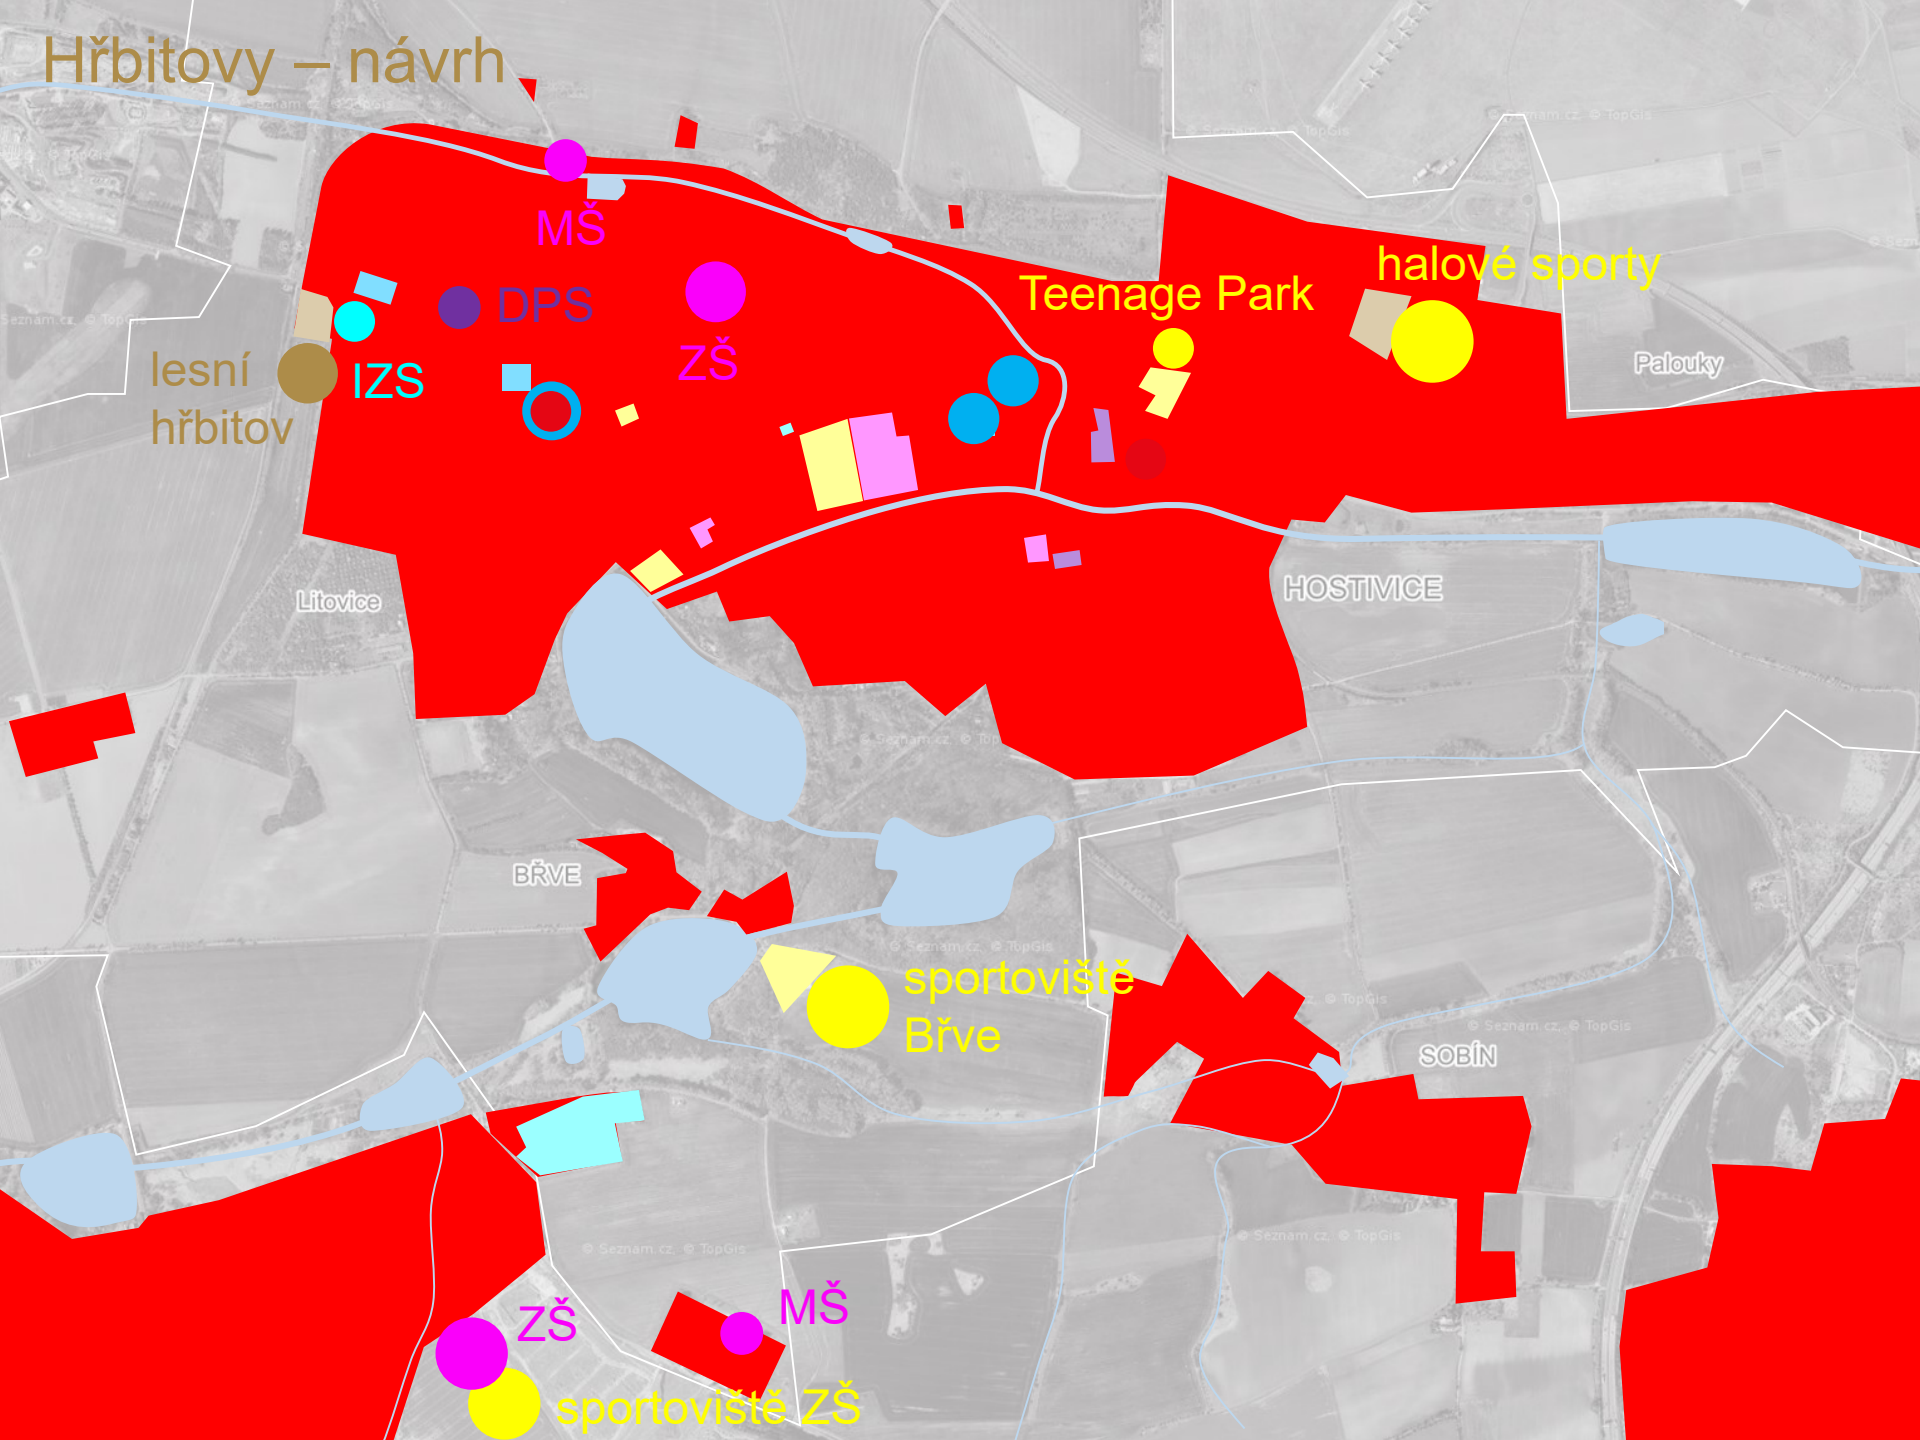

Hřbitovy – stav

MŠ

DPS

IZS

ZŠ

Teenage Park

halové sporty

Litovice

HOSTMICE

BŘVE

sportoviště
Břve

SOBÍN

ZŠ

MŠ

sportoviště ZŠ

Hřbitovy – návrh

lesní hřbitov

Litovice

BŘVE

HOSTMICE

SOBÍN

Palouky

MŠ

DPS