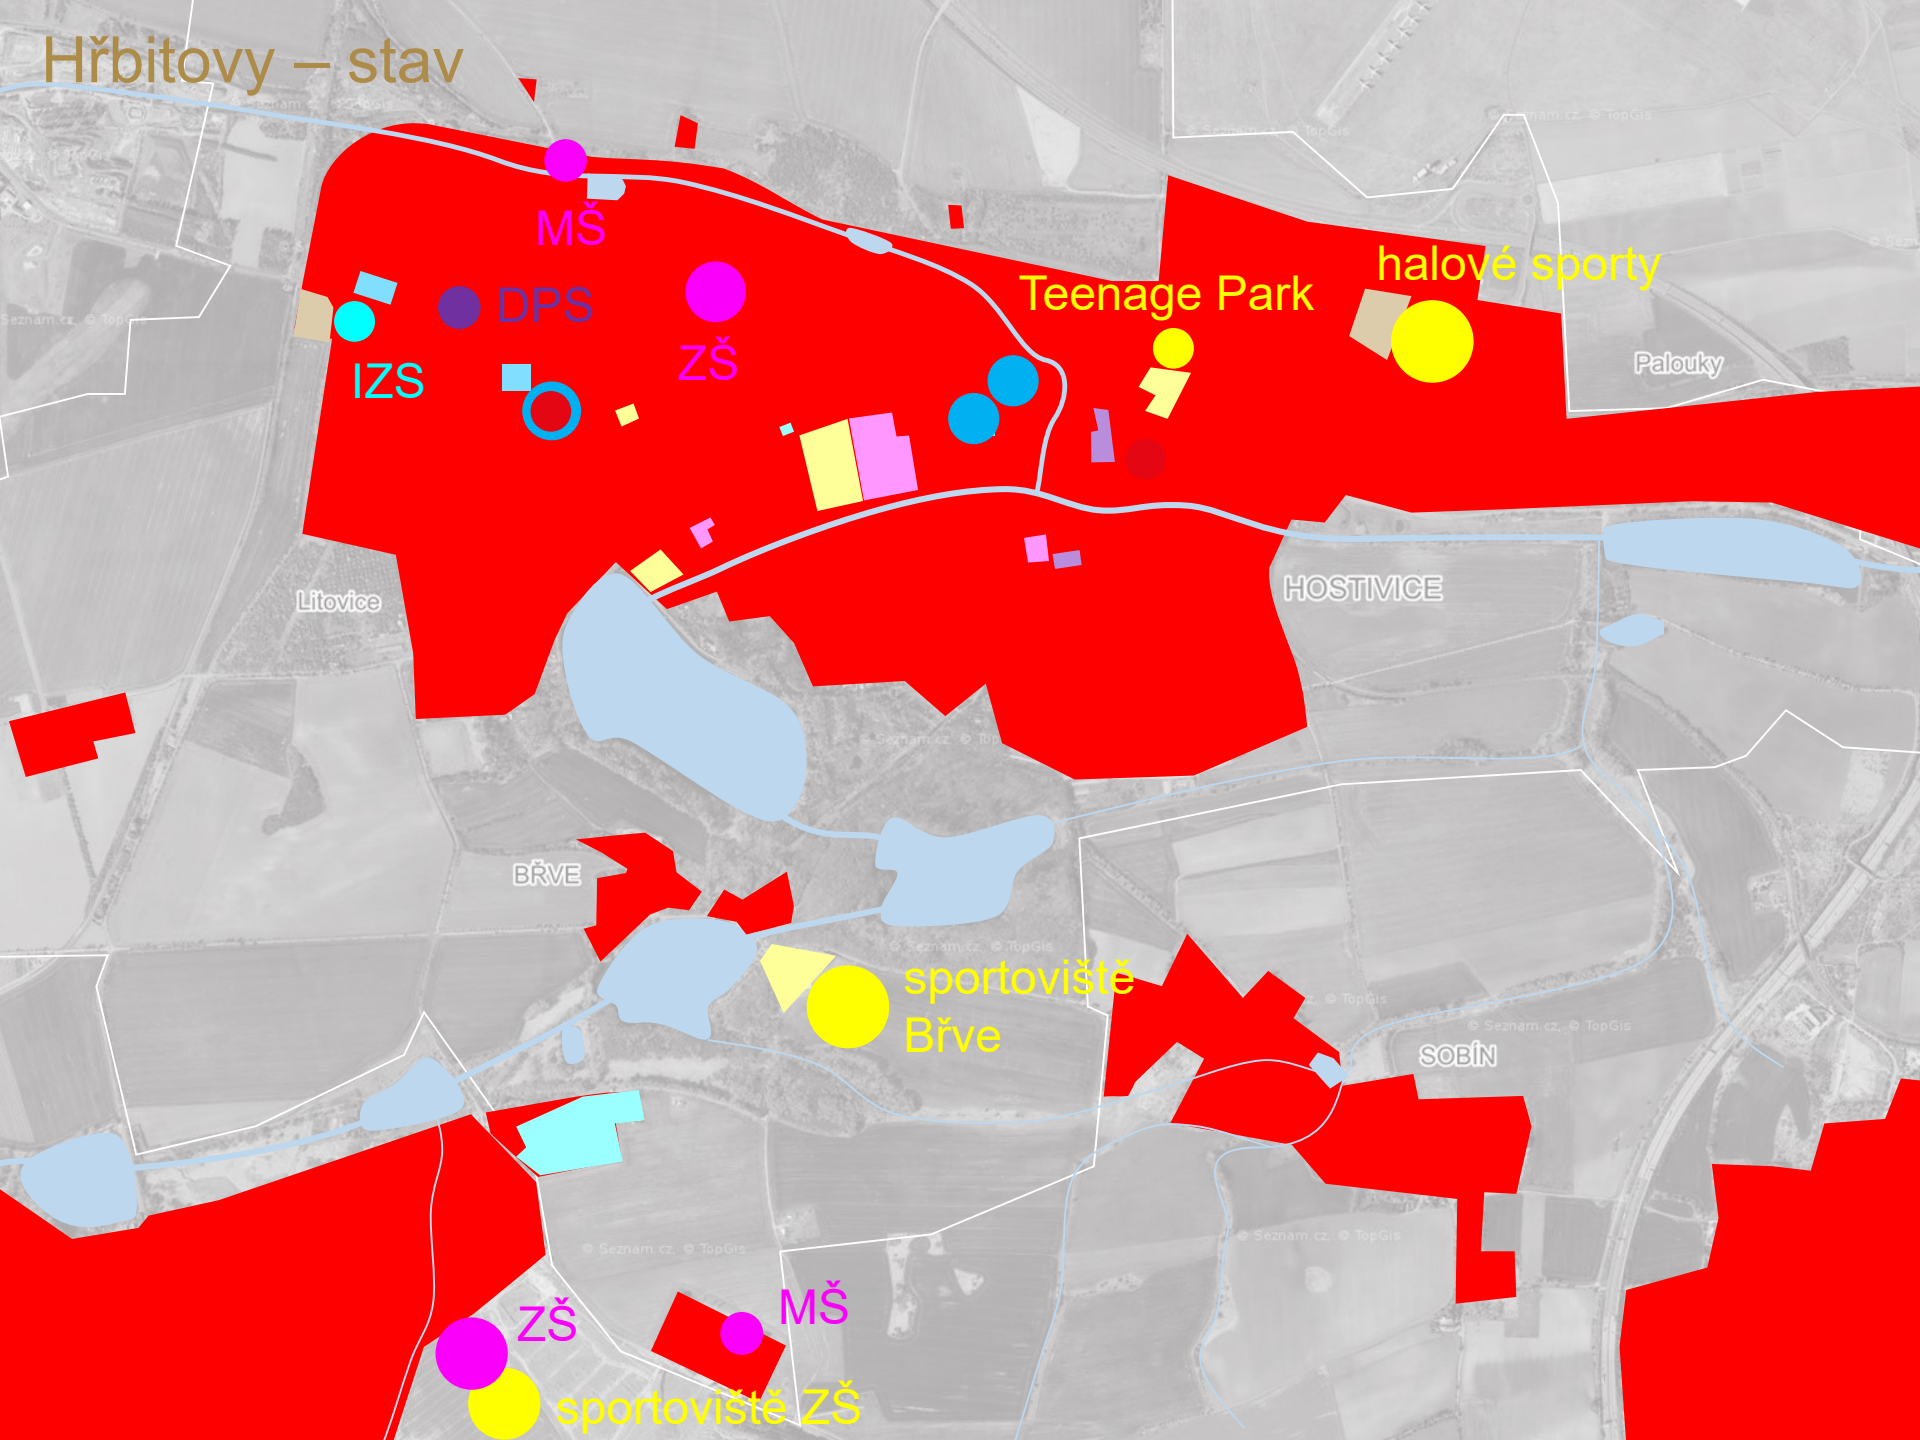

Litovice

HOSTMICE

BŘVE

sportoviště
Břeve

SOBÍN

ZŠ

MŠ

sportoviště ZŠ

Hřbitovy – stav

MŠ

DPS

IZS

ZŠ

Teenage Park

halové sporty

Litovice