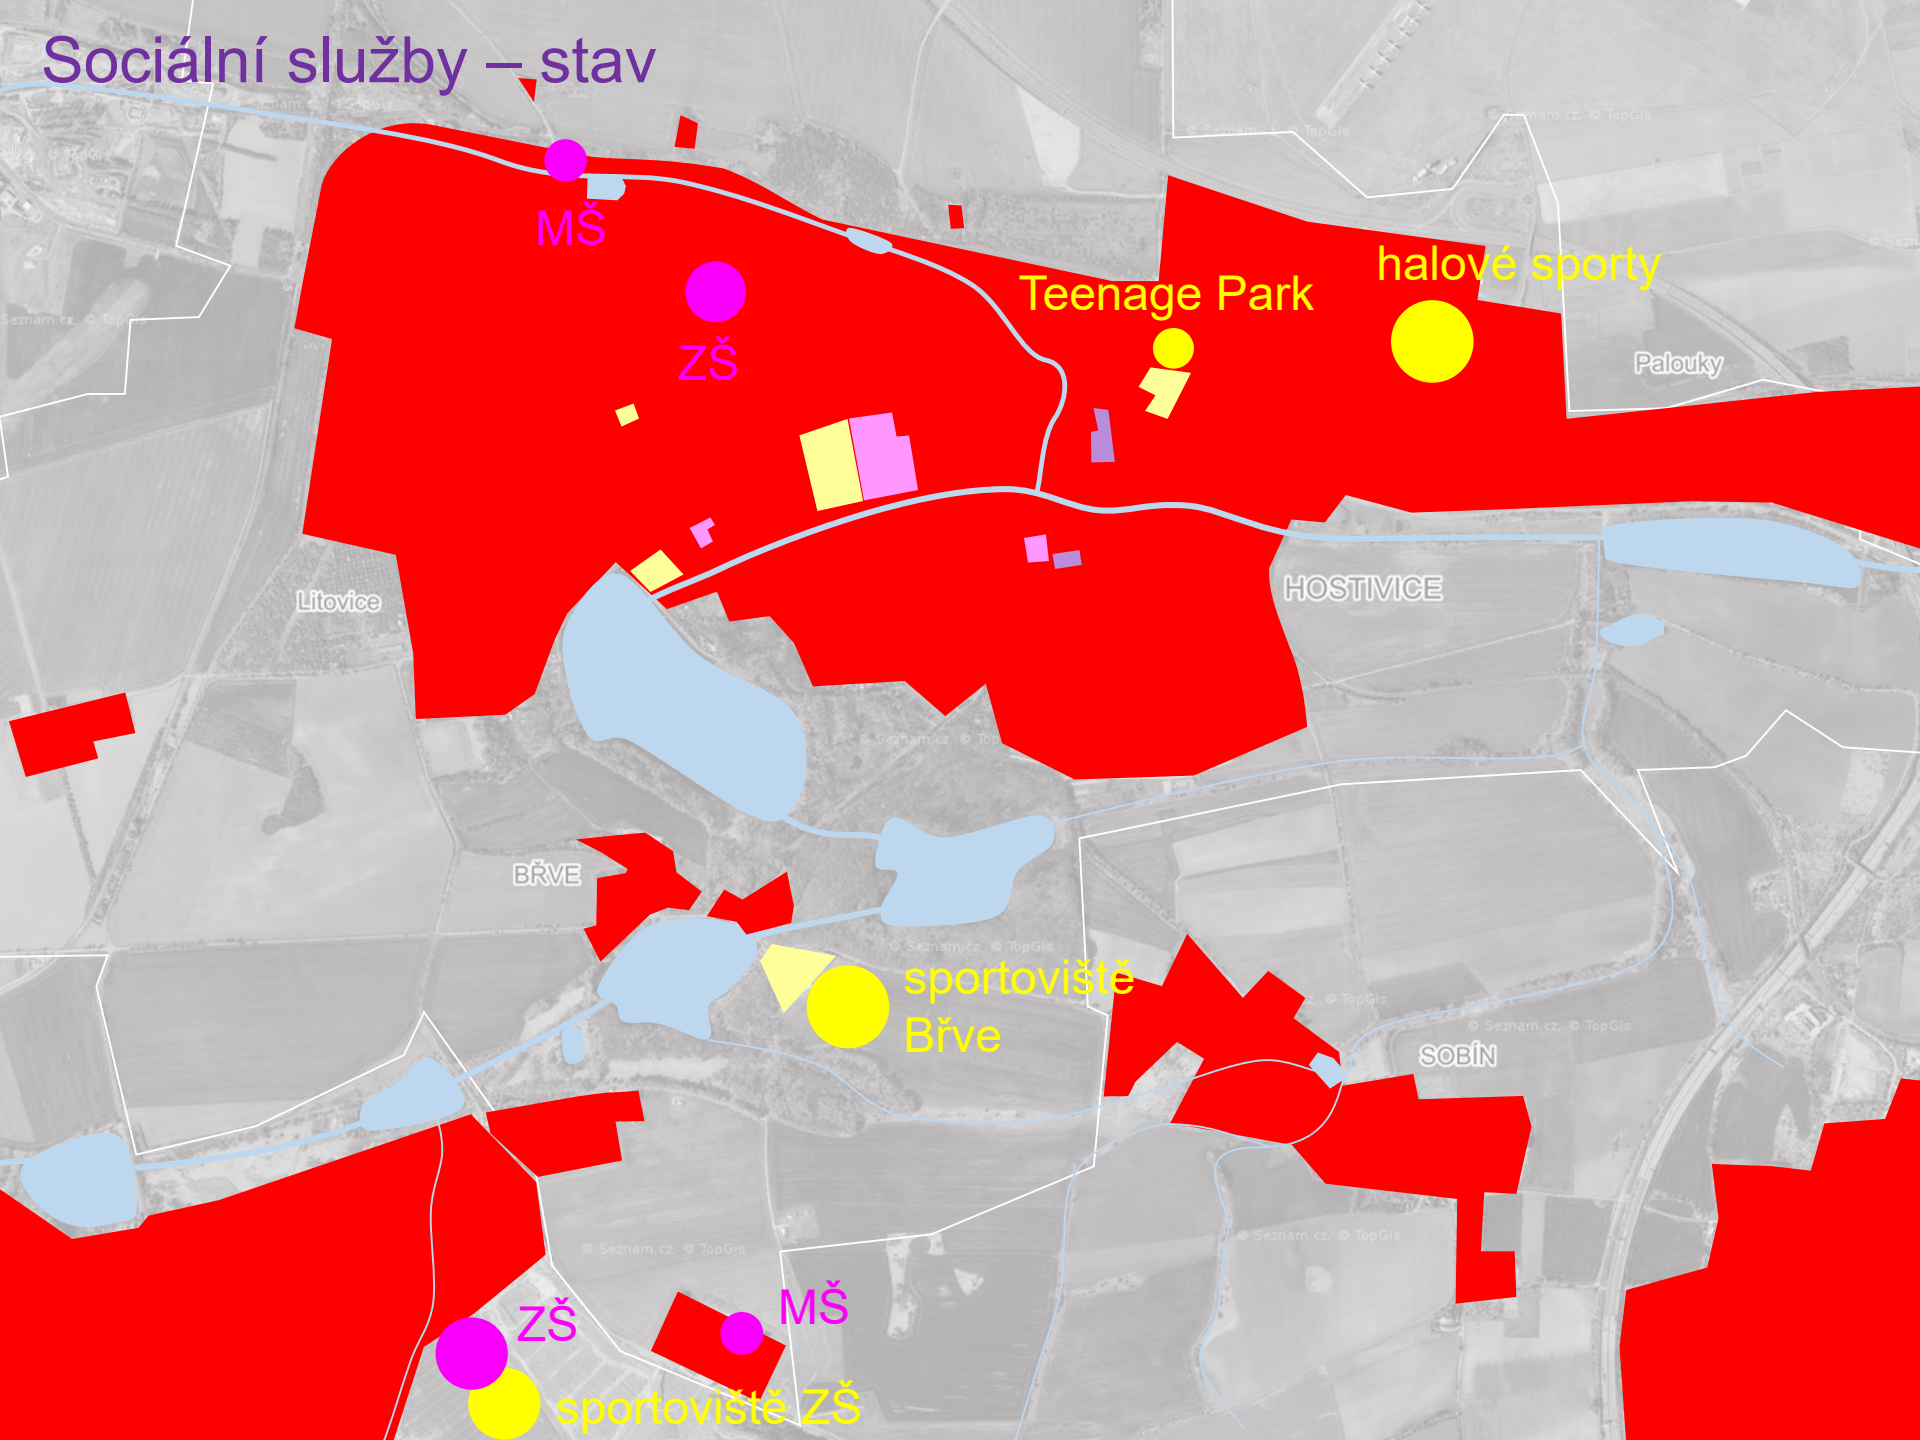

HOSTMICE

BŘVE

sportoviště
Břve

SOBÍN

ZŠ

MŠ

sportoviště ZŠ

Sociální služby – stav

Sociální služby – návrh

MŠ

DPS

ZŠ

Teenage Park

halové sporty

Litovice

HOSTMICE