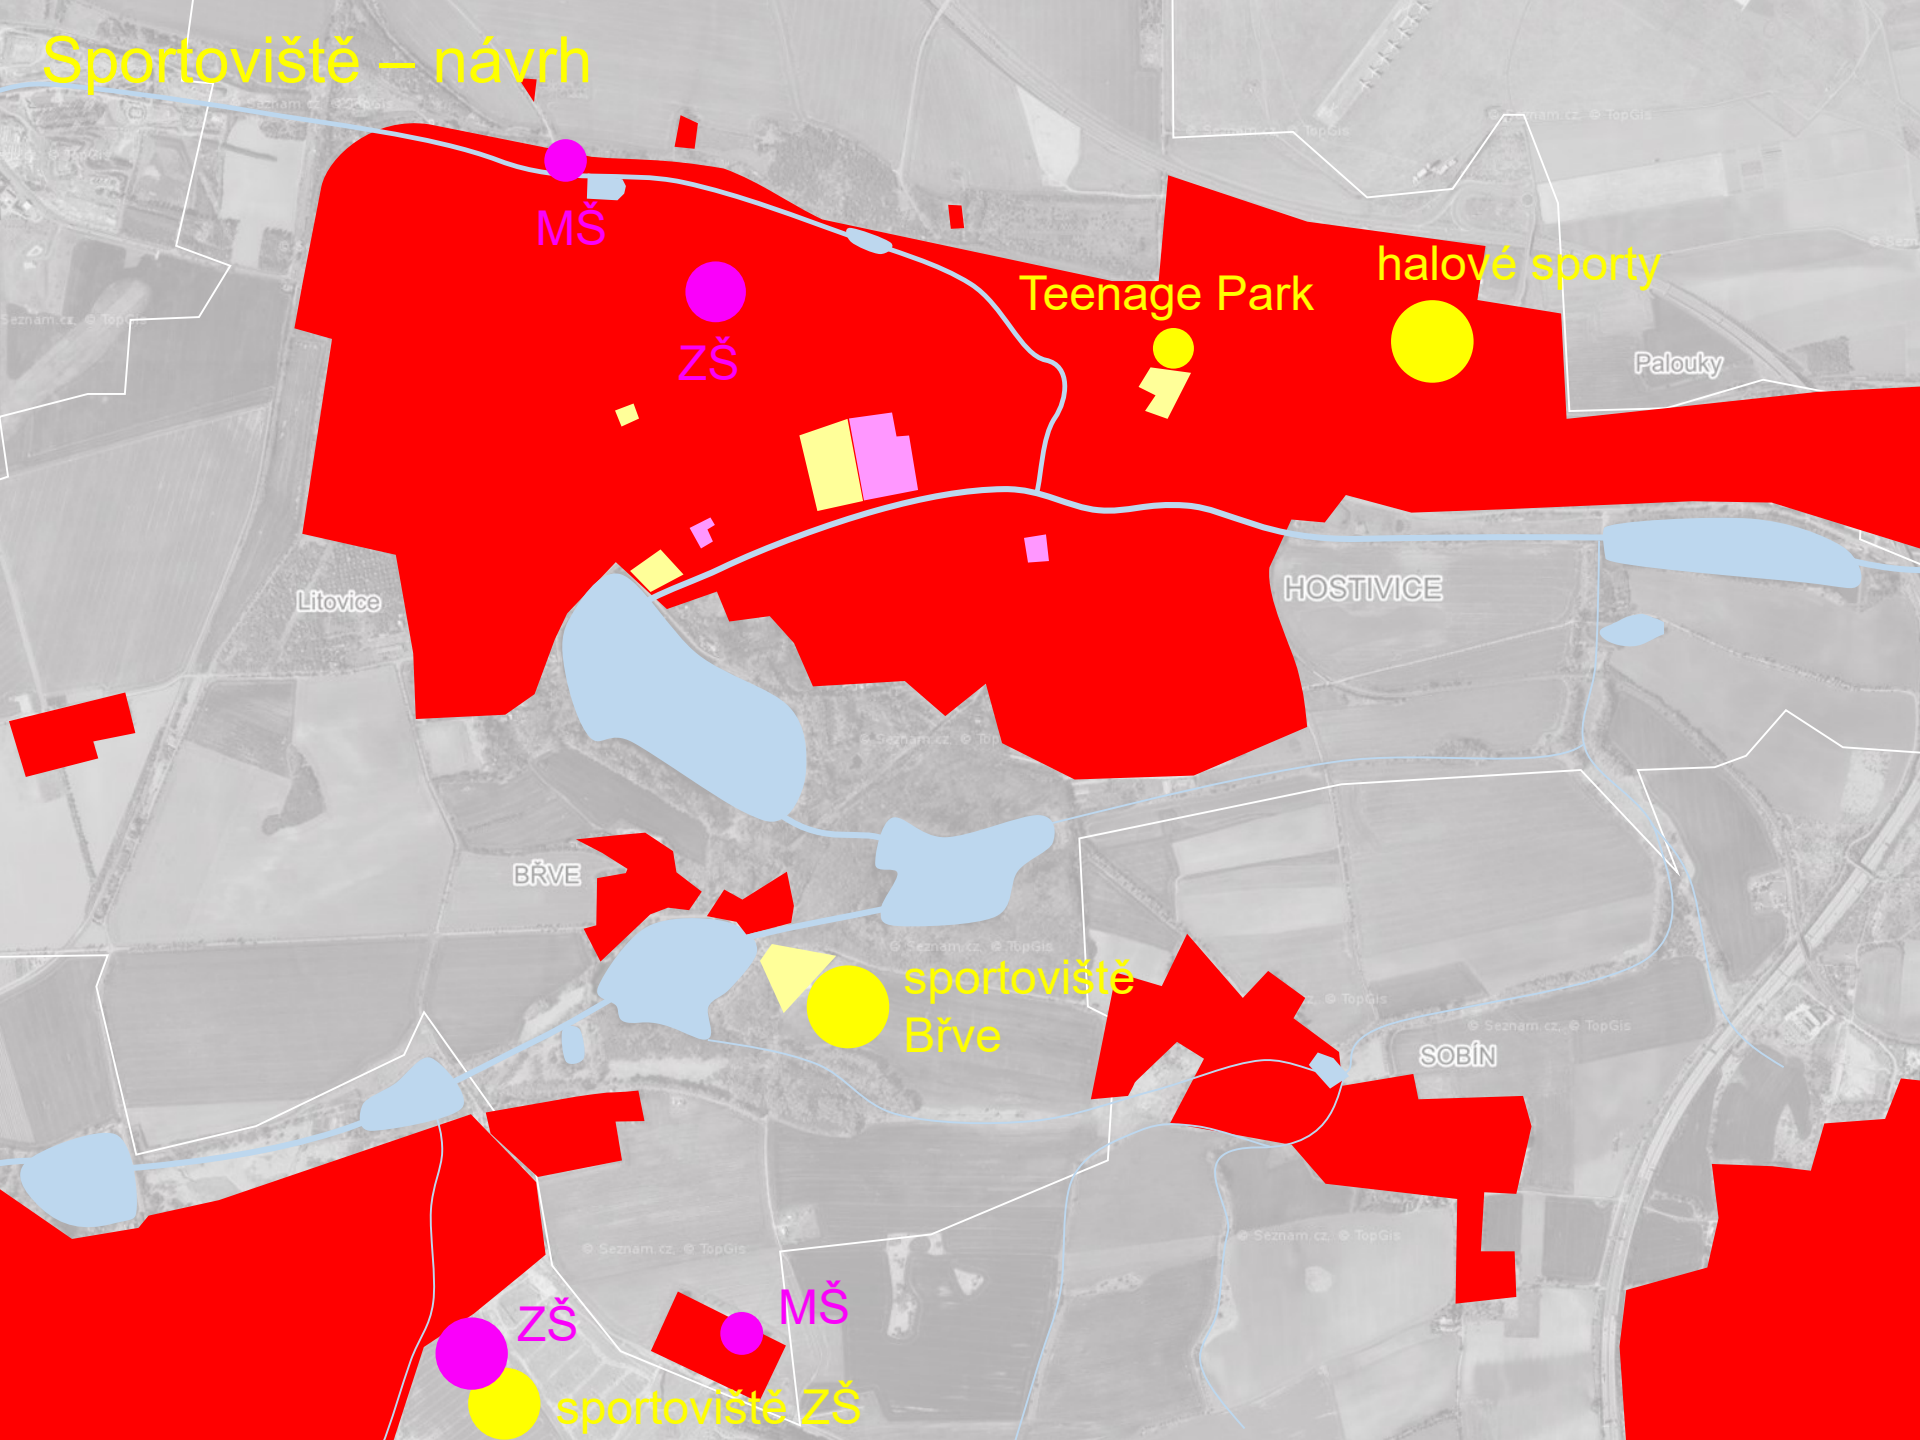

SOBÍN

ZLIČÍN

Jeneček

Litovice

BŘVE

HOSTIVICE

Palouky

SOBÍN

ZLUČÍN

Litovice

BŘVE

HOSTMICE

SOBÍN

Palouky

Školy a školky – stav

Školy a školky – návrh

Sportoviště – stav

MŠ

ZŠ

Litovice

HOSTMICE

Palouky

BŘVE

SOBÍN

ZŠ

MŠ

Sportoviště – návrh

MŠ

ZŠ

Teenage Park

halové sporty

Litovice