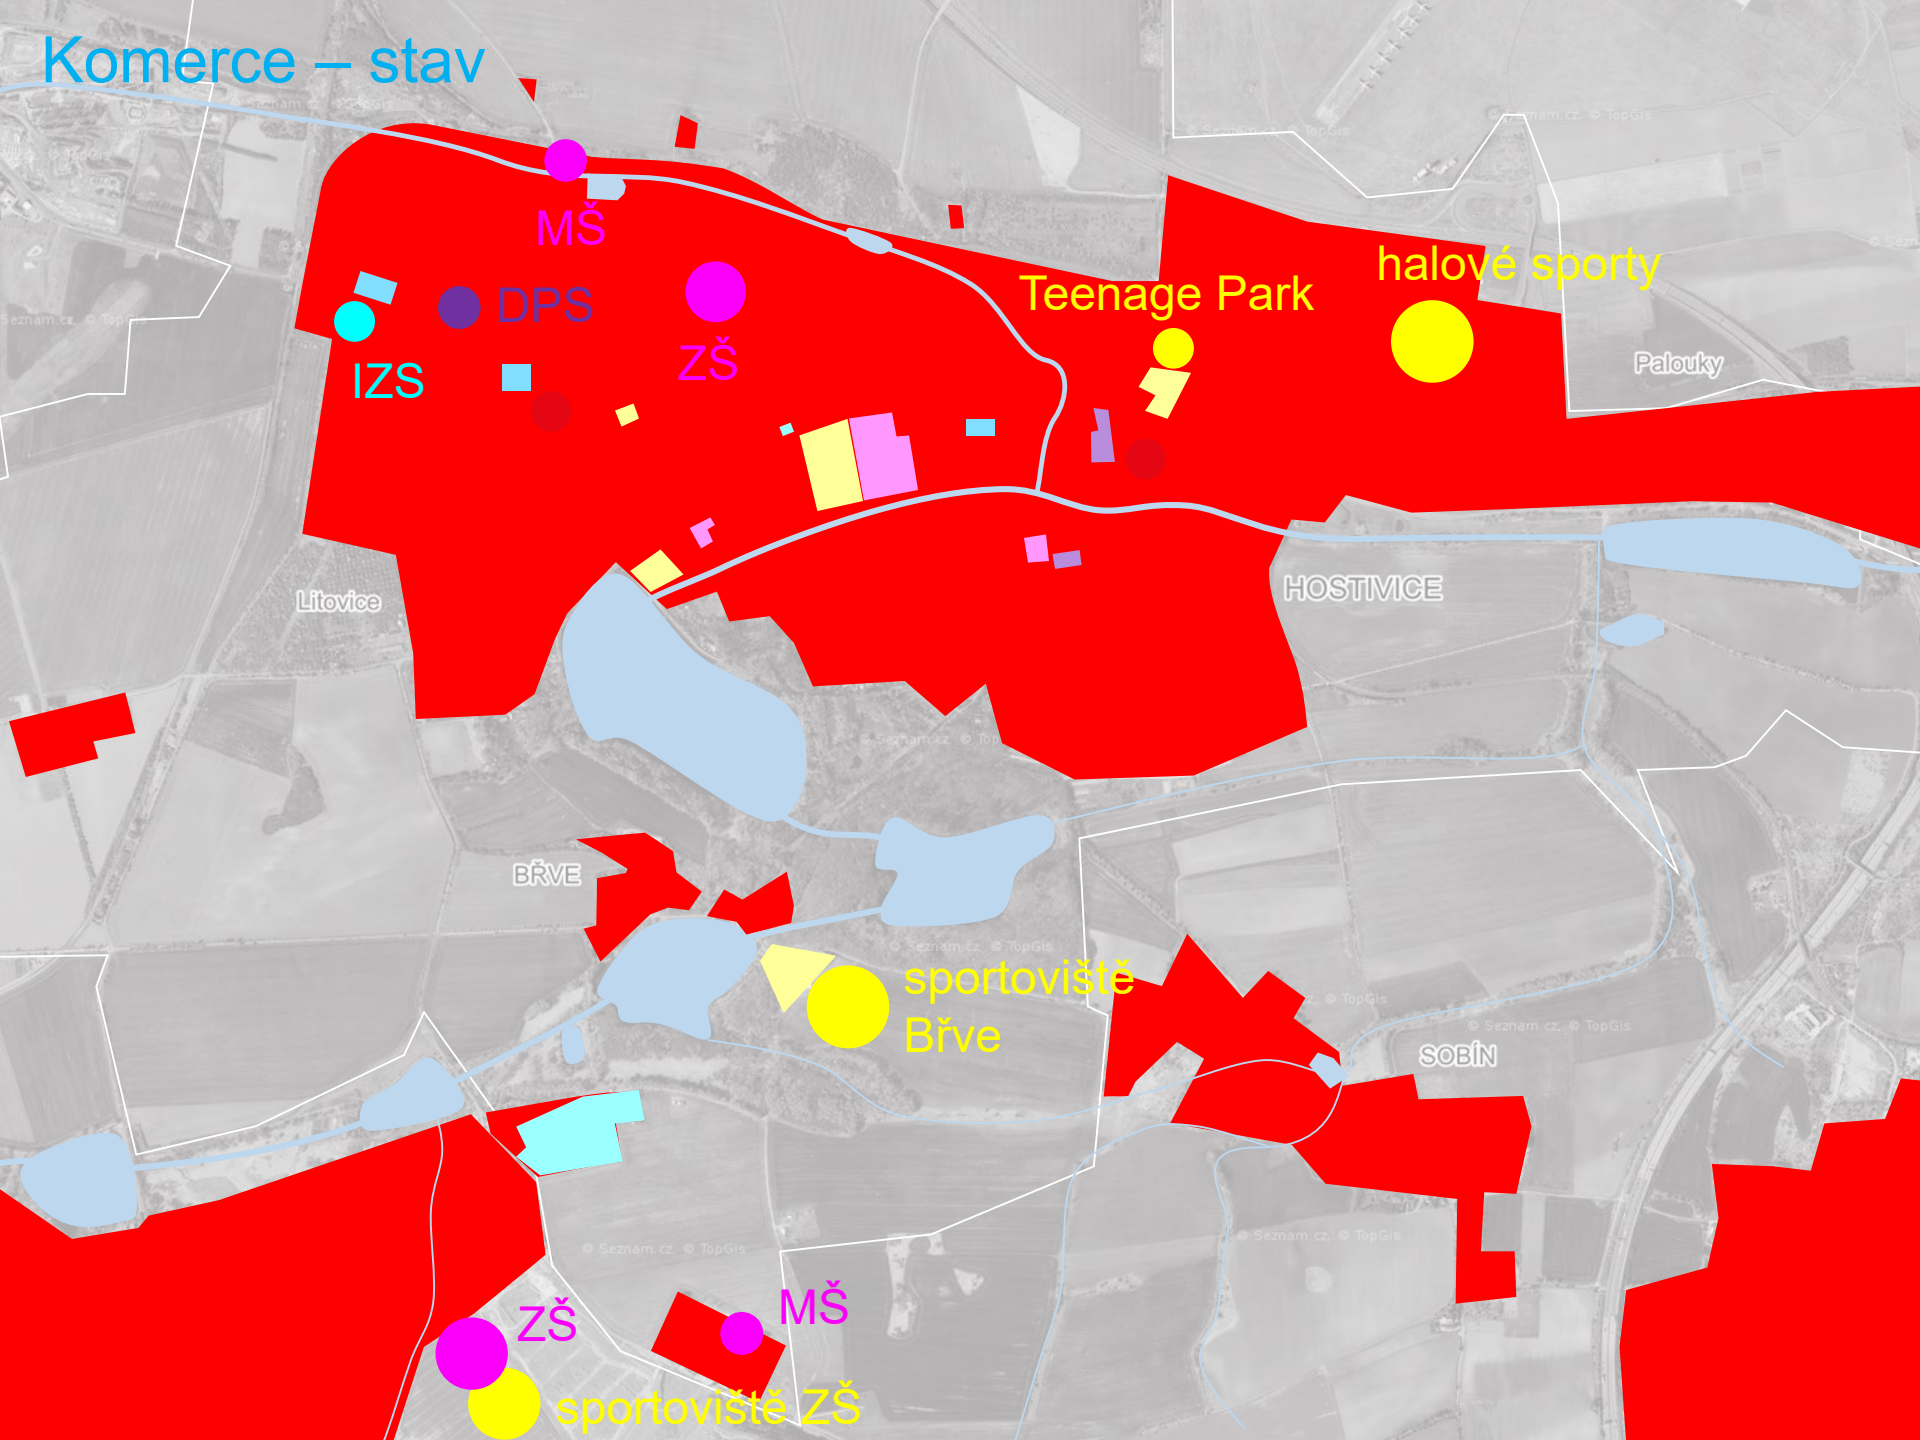

Komerce – stav