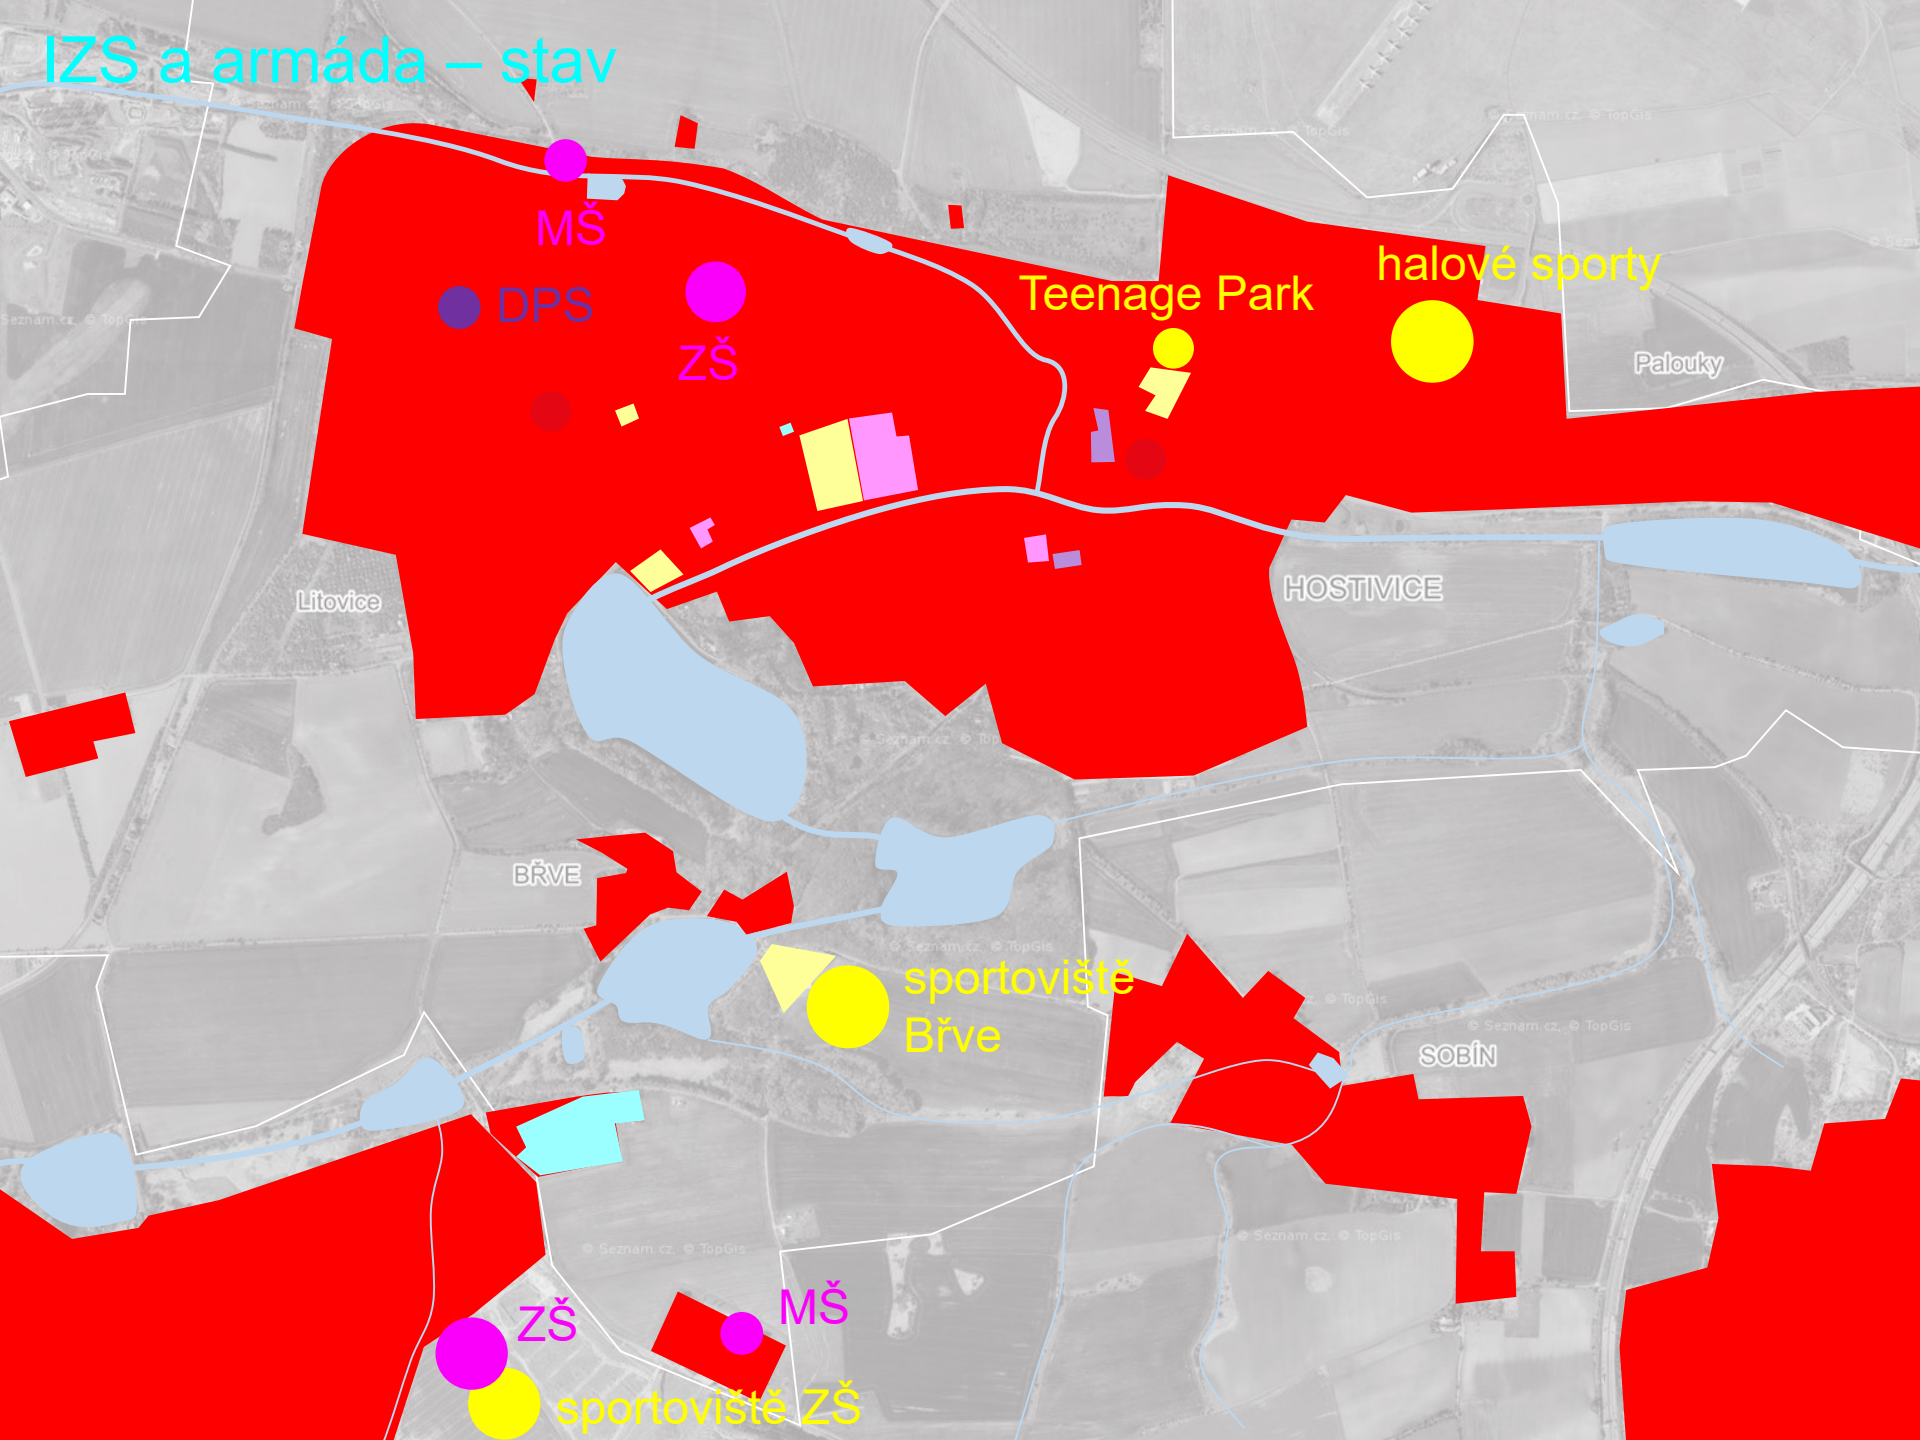

IZS a armáda – stav